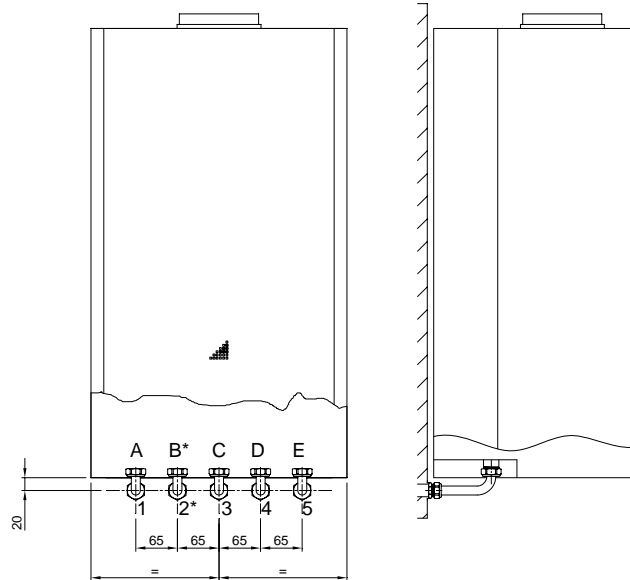

Kit de conexiones Calderas Diva

DUO mini - UNICA mini

DUO - UNICA

CONEXIONES EN CALDERA

- A - Mandada de calefacción (3/4")
- B* - Salida de agua caliente sanitaria (1/2")
- C - Entrada de gas (3/4")
- D - Entrada de agua fría sanitaria (1/2")
- E - Retorno de calefacción (3/4")

CONEXIONES EN INSTALACIÓN

- 1 - Mandada de calefacción (3/4")
- 2* - Salida de agua caliente sanitaria (1/2")
- 3 - Entrada de gas (1/2")
- 4 - Entrada de agua fría sanitaria (1/2")
- 5 - Retorno de calefacción (3/4")

(*) SOLO EN LOS MODELOS DOBLE SERVICIO (DS)

KIT DE CONEXION PARA AGUA DE CALEFACCION

Cantidad: 1 mandada + 1 retorno (DIVA DUO/UNICA)

KIT DE CONEXION PARA GAS

Cantidad: 1 (DIVA DUO/UNICA)

KIT DE CONEXION PARA AGUA SANITARIA

Cantidad: 1 entrada + 1 salida (DIVA DUO)

1 llenado (DIVA UNICA)

D (DIVA DUO/UNICA)

B (DIVA DUO)