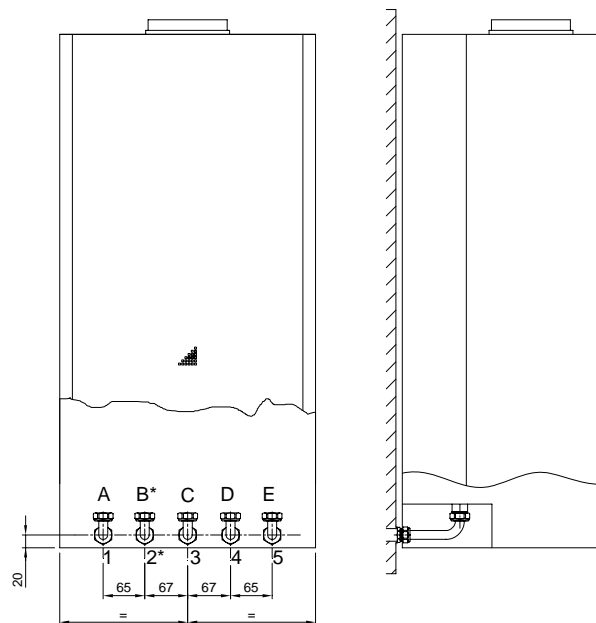

Kit de conexiones Calderas Diva

DUO mini - UNICA mini

DUO - UNICA

CONEXIONES EN CALDERA

- A - Mandada de calefacción (3/4")
- B* - Salida de agua caliente sanitaria (1/2")
- C - Entrada de gas (3/4")
- D - Entrada de agua fría sanitaria (1/2")
- E - Retorno de calefacción (3/4")

CONEXIONES EN INSTALACIÓN

- 1 - Mandada de calefacción (3/4")
- 2* - Salida de agua caliente sanitaria (1/2")
- 3 - Entrada de gas (1/2")
- 4 - Entrada de agua fría sanitaria (1/2")
- 5 - Retorno de calefacción (3/4")

(*) SOLO EN LOS MODELOS DOBLE SERVICIO (DS)

KIT DE CONEXION PARA AGUA DE CALEFACCION

Cantidad: 1 mandada + 1 retorno (DIVA DUO/UNICA)

KIT DE CONEXION PARA GAS

Cantidad: 1 (DIVA DUO/UNICA)

KIT DE CONEXION PARA AGUA SANITARIA

Cantidad: 1 entrada + 1 salida (DIVA DUO)

1 llenado (DIVA UNICA)

D (DIVA DUO/UNICA)

B (DIVA DUO)