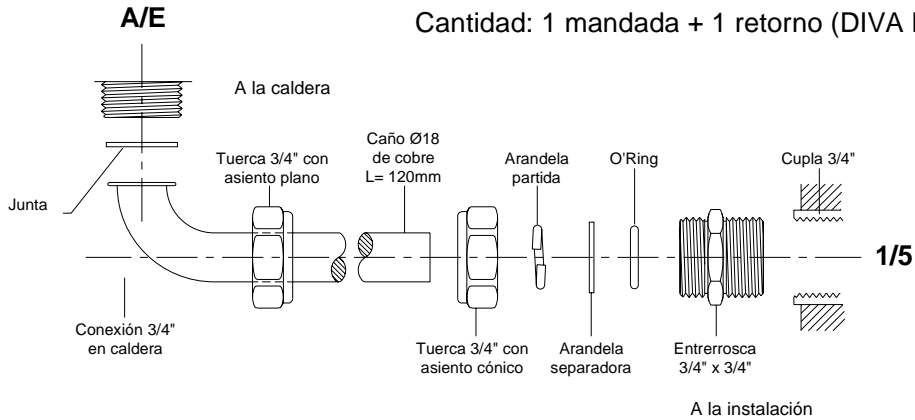

Kit de conexiones Calderas Diva

DUO mini - UNICA mini

DUO - UNICA

CONEXIONES EN CALDERA

- A - Mandada de calefacción (3/4")
- B* - Salida de agua caliente sanitaria (1/2")
- C - Entrada de gas (3/4")
- D - Entrada de agua fría sanitaria (1/2")
- E - Retorno de calefacción (3/4")

CONEXIONES EN INSTALACIÓN

- 1 - Mandada de calefacción (3/4")
- 2* - Salida de agua caliente sanitaria (1/2")
- 3 - Entrada de gas (1/2")
- 4 - Entrada de agua fría sanitaria (1/2")
- 5 - Retorno de calefacción (3/4")

(*) SOLO EN LOS MODELOS DOBLE SERVICIO (DS)

KIT DE CONEXION PARA AGUA DE CALEFACCION

Cantidad: 1 mandada + 1 retorno (DIVA DUO/UNICA)

KIT DE CONEXION PARA GAS

Cantidad: 1 (DIVA DUO/UNICA)

KIT DE CONEXION PARA AGUA SANITARIA

Cantidad: 1 entrada + 1 salida (DIVA DUO)

1 llenado (DIVA UNICA)

D (DIVA DUO/UNICA)

B (DIVA DUO)