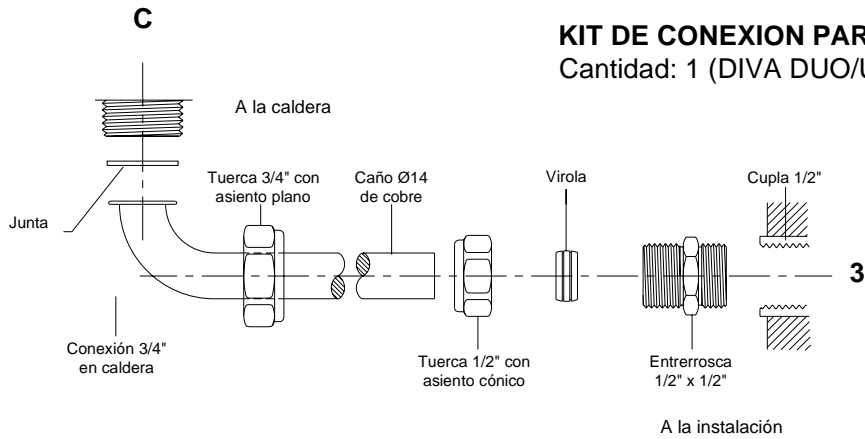

Kit de conexiones Calderas Diva

DUO mini - UNICA mini

DUO - UNICA

CONEXIONES EN CALDERA

- A - Mandada de calefacción (3/4")
- B* - Salida de agua caliente sanitaria (1/2")
- C - Entrada de gas (3/4")
- D - Entrada de agua fría sanitaria (1/2")
- E - Retorno de calefacción (3/4")

CONEXIONES EN INSTALACIÓN

- 1 - Mandada de calefacción (3/4")
- 2* - Salida de agua caliente sanitaria (1/2")
- 3 - Entrada de gas (1/2")
- 4 - Entrada de agua fría sanitaria (1/2")
- 5 - Retorno de calefacción (3/4")

(*) SOLO EN LOS MODELOS DOBLE SERVICIO (DS)

KIT DE CONEXION PARA AGUA DE CALEFACCION

Cantidad: 1 mandada + 1 retorno (DIVA DUO/UNICA)

KIT DE CONEXION PARA GAS

Cantidad: 1 (DIVA DUO/UNICA)

KIT DE CONEXION PARA AGUA SANITARIA

Cantidad: 1 entrada + 1 salida (DIVA DUO)

1 llenado (DIVA UNICA)

D (DIVA DUO/UNICA)

B (DIVA DUO)